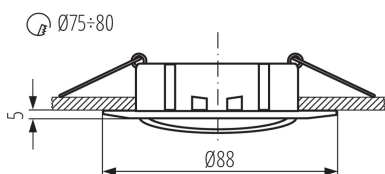

Lámpaház anyaga: alumínium ötvözet

Csatlakozó típusa: szabad kábelvégződések

Vezeték hossz [m]: 0.12

Vezeték keresztmetszete [mm²]: 0.75

Lámpatest állíthatósága szögben: egy tengelyben

Lámpatest állíthatósága szögben [°]: 15

IP védettség fokozat: 20

LOGISZTIKAI ADATOK:

Mértékegység: 1 darab

Csomagolás típusa: 50

Darabszám közbenső csomagolásban: 1

Darabszám gyűjtőcsomagolásban: 50

Nettó egységsúly [g]: 72

Súly [g]: 104

Egységcsomagolás hossza [cm]: 10

Egységcsomagolás szélessége [cm]: 3.5

Mennyezeti spot lámpatest

Egységcsomagolás magassága [cm]: 10

Doboz súlya [kg]: 5.2

Karton szélessége [cm]: 22.5

Doboz magassága [cm]: 22.5